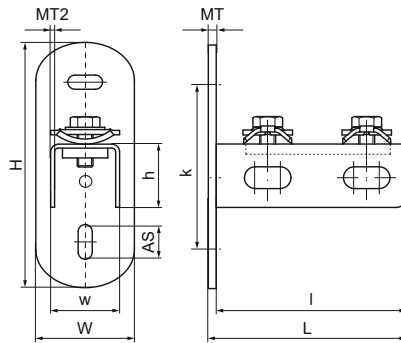

Walraven RapidRail® RVS Muurplaat

(M2710)

bevestiging aan wand, vloer of plafond

Voordelen & kenmerken

- Flexibele muurplaat voor rails
- voor bevestiging aan wand, vloer of plafond
- de rail kan naar keuze met de sleuf naar onderen of naar opzij gemonteerd worden
- Geschikt voor rail WM1, 15, 2
- Met voorgemonteerde Walraven RapidRail® schuifmoer(en) voor een snelle bevestiging en houdt de montage op zijn plaats voordat deze definitief wordt vastgedraaid
- Materiaal: RVS 1.4401/1.4404 (A4) - EN10088, AISI 316/316L; veer(en) van POM (polyoxymethyleen), blauw (volgens RAL 5015)

Productnummer	Voor railtype	Totale hoogte	Totale breedte	Totale lengte	Breedte	Hoogte	Lengte	Hart-tot-hart afstand	Verankeringsleuf	Materiaal dikte	Materiaal dikte 2	Max. toegestane belasting Faz
Referentie letter		H	W	L	w	h	l	k	AS	MT	MT 2	F _{0,z}
Eenheid		mm	mm	mm	mm	mm	mm	mm	mm	mm	mm	N
6617210	30x15, 30x30	123	50	100	35	32	96	83	23.5x11	4,00	2	2.850