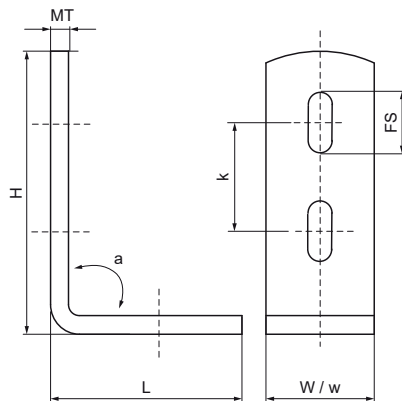

## Walraven RVS Rail Verbindingsstuk (90°)

(M3405)

constructies met Walraven RapidRail®

### Voordelen & kenmerken

- Voor het maken van rail constructies
- Materiaal: RVS 1.4401 (AISI 316)
- geschikt voor rail 30x15, 30x20, 30x30

Productnummer	Voor railtype	Hoek	Totale hoogte	Totale breedte	Totale lengte	Materiaal dikte	Breedte	Bevestigingsleuf	Hart-tot-hart afstand	Koppelmoment voor installatie
<i>Referentie letter</i>		<i>a</i>	<i>H</i>	<i>W</i>	<i>L</i>	<i>MT</i>	<i>w</i>	<i>FS</i>	<i>k</i>	<i>T<sub>inst.</sub></i>
<i>Eenheid</i>		°	mm	mm	mm	mm	mm	mm	mm	Nm
6587090	30x15, 30x30	90	93,5	30	53	4,00	30	23x8,5	43	20