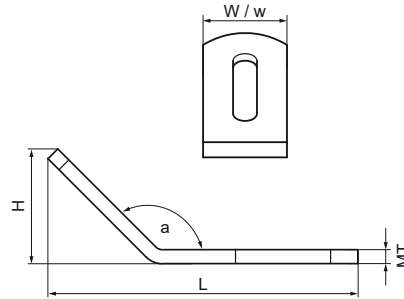

Walraven RVS Rail Verbindingsstuk (135°)

(M3406)

Voordelen & kenmerken

- Voor het maken van rail constructies
- Materiaal: RVS 1.4401 (AISI 316)
- geschikt voor rail 30x15, 30x20, 30x30

Productnummer	Voor railtype	Hoek	Totale hoogte	Totale breedte	Totale lengte	Materiaal dikte	Breedte	Koppelmoment voor installatie
<i>Referentie letter</i>		<i>a</i>	<i>H</i>	<i>W</i>	<i>L</i>	<i>MT</i>	<i>w</i>	<i>T_{inst.}</i>
<i>Eenheid</i>		°	mm	mm	mm	mm	mm	Nm
6587135	30x15, 30x30	135	43,6	30	140	4,00	30	20