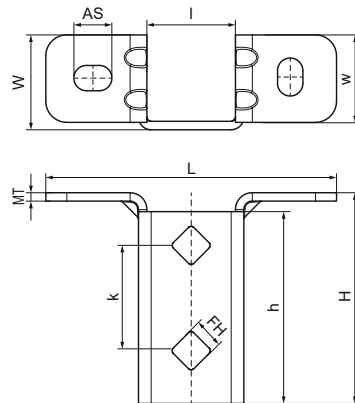

Walraven RapidStrut® RVS T-vormige Muurplaat

(M5310)

Lichte voet voor het verbinden van bevestigingsrails

Voordelen & kenmerken

- Zeer flexibele muurplaat voor Walraven RapidStrut® rails
- Open zijde van de rail kan naar alle kanten worden gedraaid
- extra veiligheid door versterkte verbuiging
- Gatenspatroon is aangepast aan het gatenspatroon van Walraven RapidStrut® rails
- Materiaal: RVS 1.4401 (A4) - EN 10088, AISI 316

Productnummer	Voor railtype	Totale hoogte	Totale breedte	Totale lengte	Breedte	Hoogte	Lengte	Hart-tot-hart afstand	Verankeringsleuf	Bevestigingsgat	Materiaal dikte	Materiaal dikte 2	Max. toegestane belasting Faz
Referentie letter		H	W	L	w	h	l	k	AS	FH	MT	MT2	F _{0,2}
Eenheid		mm	mm	mm	mm	mm	mm	mm	mm	mm	mm	mm	N
66587361	41x21, 41x41	100	45	138	41,5	91	42	50	18x12	1.380	4,00	0	3.636