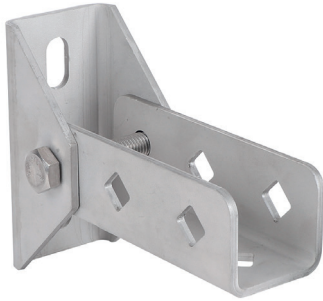

Walraven RapidStrut® RVS Muurplaat (Scharnierend)

(M5315)

scharnierende voet om bevestigingsrails met een hoek te verbinden

Voordelen & kenmerken

- muurplaat met scharnierend U-profiel
- voor het bevestigen van rail aan wand, vloer of plafond
- de rail kan naar keuze met de sleuf naar onderen of naar opzij gemonteerd worden
- Ook gebruikt ter versterking van constructies met Walraven RapidStrut® 41x41
- materiaal: RVS 1.4404 (A4) - EN 10088, AISI 316L

Productnummer	Voor railtype	Totale hoogte	Totale breedte	Totale lengte	Breedte	Hoogte	Hart-tot-hart afstand	Verankeringsleuf	Bevestigingsgat	Materiaal dikte	Materiaal dikte 2
<i>Referentie letter</i>		<i>H</i>	<i>W</i>	<i>L</i>	<i>w</i>	<i>h</i>	<i>k</i>	<i>AS</i>	<i>FH</i>	<i>MT</i>	<i>MT 2</i>
<i>Eenheid</i>		<i>mm</i>	<i>mm</i>	<i>mm</i>	<i>mm</i>	<i>mm</i>	<i>mm</i>	<i>mm</i>	<i>mm</i>	<i>mm</i>	<i>mm</i>
66587814	41x21, 41x41	157	82,5	120	59	45	70,6	25x12.2	13,8	4,00	4