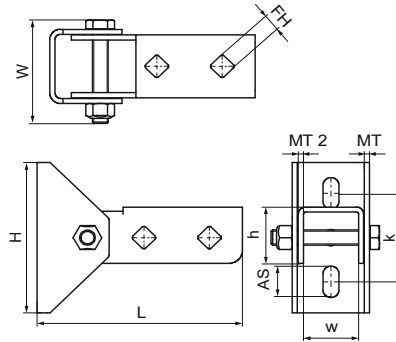

Walraven RapidStrut® RVS Muurplaat (Scharnierend)

(M5315)

scharnierende voet om bevestigingsrails met een hoek te verbinden

Voordelen & kenmerken

- muurplaat met scharnierend U-profiel
- voor het bevestigen van rail aan wand, vloer of plafond
- de rail kan naar keuze met de sleuf naar onderen of naar opzij gemonteerd worden
- Ook gebruikt ter versterking van constructies met Walraven RapidStrut® 41x41
- materiaal: RVS 1.4404 (A4) - EN 10088, AISI 316L

Productnummer	Voor railtype	Totale hoogte	Totale breedte	Totale lengte	Breedte	Hoogte	Hart-tot-hart afstand	Verankeringsleuf	Bevestigingsgat	Materiaal dikte	Materiaal dikte 2
<i>Referentie letter</i>		<i>H</i>	<i>W</i>	<i>L</i>	<i>w</i>	<i>h</i>	<i>k</i>	<i>AS</i>	<i>FH</i>	<i>MT</i>	<i>MT 2</i>
<i>Eenheid</i>		<i>mm</i>	<i>mm</i>	<i>mm</i>	<i>mm</i>	<i>mm</i>	<i>mm</i>	<i>mm</i>	<i>mm</i>	<i>mm</i>	<i>mm</i>
66587814	41x21, 41x41	157	82,5	120	59	45	70,6	25x12.2	13,8	4,00	4