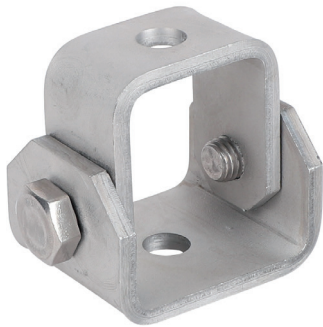

Walraven RapidStrut® RVS Verstelbare Ondersteuning

(M5320)

voor ophangingen en versterkingen

Voordelen & kenmerken

- speciaal voor schuine installaties met schoren
- geschikt voor bevestiging aan muur, plafond, vloer of direct aan rail
- tot 90° verstelbare hoek
- met twee gaten Ø13 mm
- materiaal: RVS 1.4401 (A4) - EN 10088, AISI 316
- Max. toegestane belasting: bij gebruik onder een hoek van 45° op wand/plafond

Productnummer	Voor railtype	Totale hoogte	Totale breedte	Totale lengte	Materiaal dikte	Breedte	Bevestigingsgat	Max. toegestane belasting Faz
Referentie letter		H	W	L	MT	w	FH	Fa,z
Eenheid		mm	mm	mm	mm	mm	mm	N
66587718	41x21, 41x41	63	50	77,5	5,00	50	13	5.000