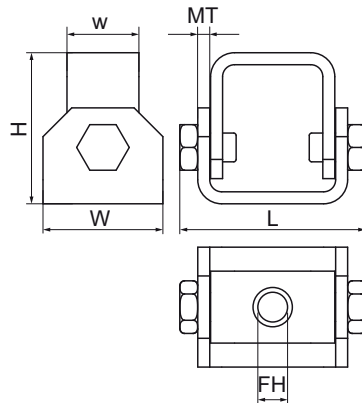

Walraven RapidStrut® RVS Verstelbare Ondersteuning

(M5320)

voor ophangingen en versterkingen

Voordelen & kenmerken

- speciaal voor schuine installaties met schoren
- geschikt voor bevestiging aan muur, plafond, vloer of direct aan rail
- tot 90° verstelbare hoek
- met twee gaten Ø13 mm
- materiaal: RVS 1.4401 (A4) - EN 10088, AISI 316
- Max. toegestane belasting: bij gebruik onder een hoek van 45° op wand/plafond

Productnummer	Voor railtype	Totale hoogte	Totale breedte	Totale lengte	Materiaal dikte	Breedte	Bevestigingsgat	Max. toegestane belasting Faz
Referentie letter		H	W	L	MT	w	FH	Fa,z
Eenheid		mm	mm	mm	mm	mm	mm	N
66587718	41x21, 41x41	63	50	77,5	5,00	50	13	5.000