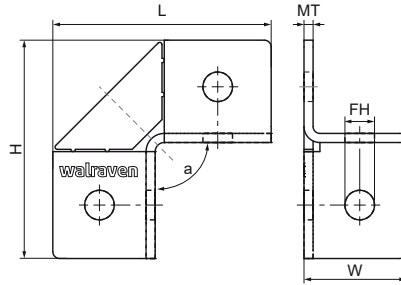

Walraven RapidStrut® RVS Verbindingsstuk 90° / 2D

(M60110)

Voor stevige verbindingen van Strut rails

Voordelen & kenmerken

- Flexibel verbindingstuk staat verschillende railposities toe
- sterke verbinding doordat het rail wordt omsloten
- Materiaal: RVS 1.4401 (AISI 316)

Productnummer	Voor railtype	Hoek	Totale hoogte	Totale breedte	Totale lengte	Materiaal dikte	Breedte	Bevestigingsgat
Referentie letter		<i>a</i>	<i>H</i>	<i>W</i>	<i>L</i>	<i>MT</i>	<i>w</i>	<i>FH</i>
Eenheid		°	mm	mm	mm	mm	mm	mm
66597914	41x21, 41x41	90	96	45	96	4,00	41	13