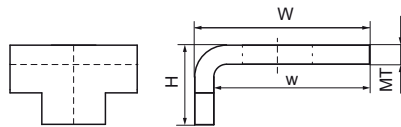

Walraven RapidStrut® RVS Balkklem

(M6217)

om Strut rails te verbinden met stalen balken

Voordelen & kenmerken

- Voor een stevige bevestiging aan een stalen constructie zonder dat er gelast of geboord hoeft te worden
- Gebruik altijd 2 balkklemmen per bevestiging
- Materiaal: RVS

Productnummer	Voor railtype	Totale hoogte	Totale breedte	Totale lengte	Bevestigingssleuf	Max. toegestane belasting Faz
<i>Referentie letter</i>		<i>H</i>	<i>W</i>	<i>L</i>	<i>FS</i>	<i>F_{a,z}</i>
<i>Eenheid</i>		<i>mm</i>	<i>mm</i>	<i>mm</i>	<i>mm</i>	<i>N</i>
6571751	41x21, 41x41	25	55	40	22x8	8.000
6571731	41x21, 41x41	16	50	50	22x8	8.000