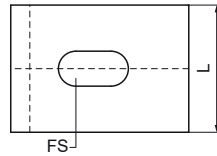

Walraven RapidStrut® RVS Balkklem

(M6217)

om Strut rails te verbinden met stalen balken

Voordelen & kenmerken

- Voor een stevige bevestiging aan een stalen constructie zonder dat er gelast of geboord hoeft te worden
- Gebruik altijd 2 balkklemmen per bevestiging
- Materiaal: RVS

Productnummer	Voor railtype	Totale hoogte	Totale breedte	Totale lengte	Bevestigingssleuf	Max. toegestane belasting Faz
<i>Referentie letter</i>		<i>H</i>	<i>W</i>	<i>L</i>	<i>FS</i>	<i>F_{a,z}</i>
<i>Eenheid</i>		<i>mm</i>	<i>mm</i>	<i>mm</i>	<i>mm</i>	<i>N</i>
6571751	41x21, 41x41	25	55	40	22x8	8.000
6571731	41x21, 41x41	16	50	50	22x8	8.000