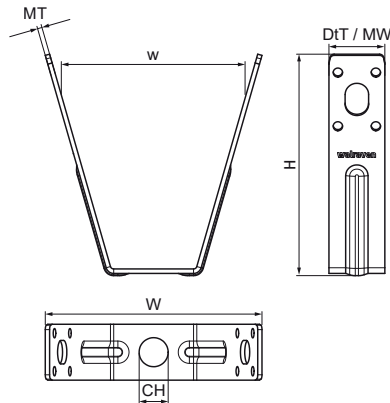

Walraven RVS Dakplaathanger

(M6705)

bevestiging aan trapeziumdakplaat

Voordelen & kenmerken

- Voor montage op geprofileerde dakplaat door middel van popnagels of draadstang
- voor toepassingen in omgevingen waar extra corrosiebestendigheid vereist is
- draadeind in hoogte verstelbaar
- Materiaal: RVS A4 (1.4404 / AISI 316L)

Productnummer	Aansluiting	Aansluitdraad	Aansluitgat	Breedte	Materiaal breedte	Materiaal dikte	Totale hoogte	Totale breedte	Totale diepte	Max. toegestane belasting Faz
Referentie letter		G	CH	w	MW	MT	H	W	DtT	Fa,z
Eenheid			mm	mm	mm	mm	mm	mm	mm	N
6787001	Gat	-	13	82	25	2,50	100	98	25	2.300