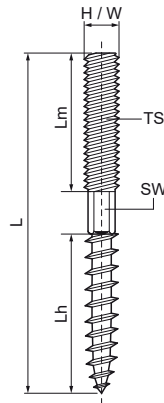

## Walraven RVS Houtdraadpen

(M7505)

Bevestiging aan muur of plafond

### Voordelen & kenmerken

- Met zeskant voor fijninstelling
- geschikt voor binnen- en buitentoepassingen
- Materiaal: RVS A2 (1.4301/ AISI 304)

Productnummer	Schroefdraad maat	Totale hoogte	Totale breedte	Totale lengte	Lengte houtdraad	Lengte metrische draad	Aandrijving zeskant
Referentie letter	TS	H	W	L	Lh	Lm	SW
Eenheid		mm	mm	mm	mm	mm	
6267805	M8	8	8	50	27	20	
6267808	M8	8	8	80	37	30	6
6267810	M8	8	8	100	45	43	6
6267812	M8	8	8	120	50	50	6
6267816	M8	8	8	160	63	50	6
6287006	M10	10	10	60	36	20	
6287008	M10	10	10	80	49	20	8
6287012	M10	10	10	120	56	52	8
6287016	M10	10	10	160	57	80	8