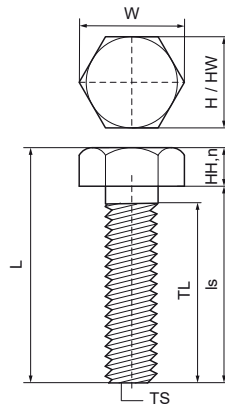

## Walraven RVS Zeskanttapbout

(M8005)

Voor schroefdraadverbindingen

### Voordelen & kenmerken

- Volgens DIN 933
- Materiaal: RVS A4-70 (1.4401 / AISI 316)

Productnummer	Schroefdraad maat	Schroeflengte	Schroefdraad lengte	Hoofdvorm	Nominale kop hoogte	Hoofd breedte	Maat schroevendraaier type	Totale hoogte	Totale breedte	Totale lengte
Referentie letter	TS	ls	TL		HH,n	HW	Drive	H	W	L
Eenheid		mm	mm		mm	mm		mm	mm	mm
6147825	M8	25	21,25	Zeskantkop	5,3	13	WAF13	13	15	30
6147840	M8	40	36,25	Zeskantkop	5,3	13	WAF13	13	15	45
6147860	M8	60	56,25	Zeskantkop	5,3	13	WAF13	13	15	65
6148025	M10	25	20,5	Zeskantkop	6,4	17	WAF17	17	20	31
6148040	M10	40	35,5	Zeskantkop	6,4	17	WAF17	17	20	46
6148060	M10	60	55,5	Zeskantkop	6,4	17	WAF17	17	20	66
6148225	M12	25	19,75	Zeskantkop	7,5	19	WAF19	19	22	33
6148240	M12	40	34,75	Zeskantkop	7,5	19	WAF19	19	22	48