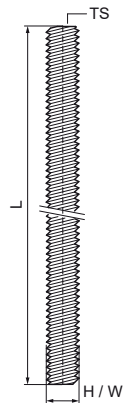

Walraven RVS Draadeind

(M9003)

Voor schroefdraadverbindingen, hangers en binders

Voordelen & kenmerken

- volgens DIN 976-1
- Materiaal: A2-70 (1.4301/ AISI 304)
- draad met een hoek van 60° biedt de beste prestaties

Productnummer	Norm / standaard	Schroefdraad maat	Totale lengte	Totale hoogte	Totale breedte
Referentie letter		TS	L	H	W
Eenheid			mm	mm	mm
6317806	DIN 976-1	M8	60	8	8
6317810	DIN 976-1	M8	100	8	8
6317815	DIN 976-1	M8	150	8	8