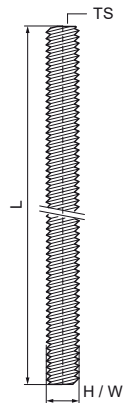

## Walraven RVS Draadstang A2-70

(M9005)

Voor schroefdraadverbindingen, hangers en binders

### Voordelen & kenmerken

- volgens DIN 976-1
- Draad met een hoek van 60° biedt de beste prestaties
- materiaal: A2-70 (1.4301/ AISI 304)

Productnummer	Norm / standaard	Schroefdraad maat	Totale lengte	Totale hoogte	Totale breedte
Referentie letter		TS	L	H	W
Eenheid			mm	mm	mm
6307006	DIN 976-1	M6	1.000	6	6
6307008	DIN 976-1	M8	1.000	8	8
6307010	DIN 976-1	M10	1.000	10	10
6307012	DIN 976-1	M12	1.000	12	12
6307016	DIN 976-1	M16	1.000	16	16
6307020	DIN 976-1	M20	1.000	20	20