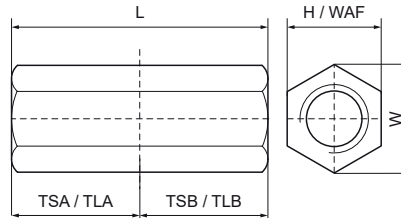

Walraven RVS Draadbus

(M9010)

Aanpassing van schroefdraadaansluiting

Voordelen & kenmerken

- Voor het verbinden van 2 buitendraad draadeinden
- Materiaal: RVS A2 (1.4301/ AISI 304)

Productnummer	Schroefdraad geslacht A	Schroefdraad maat A	Schroefdraadlengte A	Schroefdraad geslacht B	Schroefdraad maat B	Schroefdraadlengte B	Sleutelwijdte	Totale hoogte	Totale breedte	Totale lengte	Max. toegestane belasting F _{0,2}
Referentie letter	TGA	TSA	TLA	TGB	TSB	TLB	WAF	H	W	L	F _{0,2}
Eenheid			mm			mm	mm	mm	mm	mm	N
6457240	Vrouwelijke draad	M12	20	Vrouwelijke draad	M12	20	19	19	22	40	30.300
6457830	Vrouwelijke draad	M8	15	Vrouwelijke draad	M8	15	13	13	15	30	21.400
6457930	Vrouwelijke draad	M10	15	Vrouwelijke draad	M10	15	17	17	20	30	27.000
6457625	Vrouwelijke draad	M6	12,5	Vrouwelijke draad	M6	12,5	10	10	12	25	11.800
64571648	Vrouwelijke draad	M16	24	Vrouwelijke draad	M16	24	24	24	28	48	