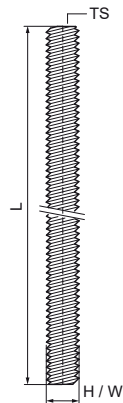

Walraven WIS RVS Draadstang A4-70

(M9524)

Voor schroefdraadverbindingen, hangers en binders

Voordelen & kenmerken

- volgens DIN 976-1
- Materiaal: A4-70 (1.4401/ AISI 316)
- Draad met een hoek van 60° biedt de beste prestaties

Productnummer	Norm / standaard	Schroefdraad maat	Totale lengte	Totale hoogte	Totale breedte
Referentie letter		TS	L	H	W
Eenheid			mm	mm	mm
63079108	DIN 976-1	M8	1.000	8	8
63079110	DIN 976-1	M10	1.000	10	10
63079112	DIN 976-1	M12	1.000	12	12
63079116	DIN 976-1	M16	1.000	16	16