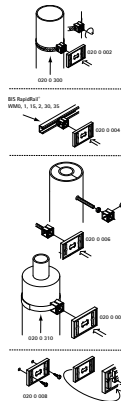

Walraven IKS-2000® Tekstkaarthouder

(N3005)

voor het labelen van installaties

Voordelen & kenmerken

- Individuele leidingidentificatie volgens norm
- Tekstkaarthouders met klikeffect voor gebruik in combinatie met losse bedrukte tekstkaarten
- Bevestiging van tekstkaarthouders met roestvrijstalen montageband (0200300) of met klittenband (0200310)
- Materiaal: montagekubus van PA (polyamide - nylon6); tekstkaarthouder van PP (polypropyleen)
- temperatuurbestendigheid van -15 °C tot +80 °C

Productnummer	Model	Kleur	Totale hoogte	Totale breedte	Totale diepte
<i>Referentie letter</i>			<i>H</i>	<i>W</i>	<i>DtT</i>
<i>Eenheid</i>			<i>mm</i>	<i>mm</i>	<i>mm</i>
0200002	Voor gebruik met ophangband	Groen	58	89,3	34
0200006	Voor gebruik met klittenband	Groen	58	89,3	34
0200008	Voor gebruik met lijm of schroeven	Groen	58	89,3	9,8
0200040	Alleen transparante hoes	Transparant	53,5	85,1	2
0200007	Voor gebruik met tie-wrap (meegeleverd)	Groen	58	89,3	34
0209002	Voor gebruik met ophangband	Blauw	58	89,3	34
0209006	Voor gebruik met klittenband	Blauw	58	89,3	34
0209008	Voor gebruik met lijm of schroeven	Blauw	58	89,3	9,8