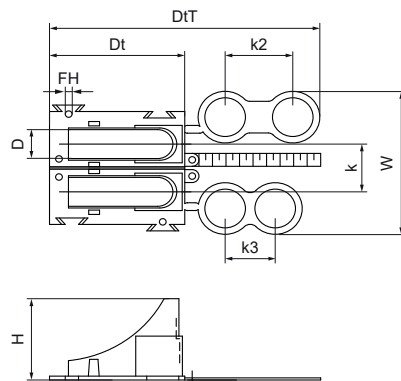

Walraven Tweedelige Vloerbocht

(01010)

geleiding van kunststof vloerbuis

Voordelen & kenmerken

- tweedelige vloerbocht
- Beschermt de leiding tegen mechanische schade ('knik')
- Voor buismof tot \varnothing 25 mm
- door perforatielijn eenvoudig te scheiden tot 2 enkele vloerbochten
- met afstandstrip om afstand naar de wand eenvoudig te bepalen
- Dubbel oog om de hartafstand tijdens het werpen te fixeren
- Voetplaat met zwaluwstaart: vergroot de hartafstand van 35 naar 50 mm door de linker- en rechtervloerbocht te verwisselen
- Bovenste deel eenvoudig op voetplaat te klikken
- materiaal: PP (polypropyleen), crèmekleurig (RAL 1013)

Productnummer	Buitendiameter buis	Totale hoogte	Totale breedte	Totale diepte	Diepte	Hart tot hart afstand 2	Hart tot hart afstand 3	Bevestigingsgat
Referentie letter	D	H	W	DtT	Dt	k 2	k 3	FH
Eenheid	mm	mm	mm	mm	mm	mm	mm	mm
0872813	12 - 25	117	88	200,5	100	50	37,5	5
0872816		150	170	170				
0872817		40	170	170				