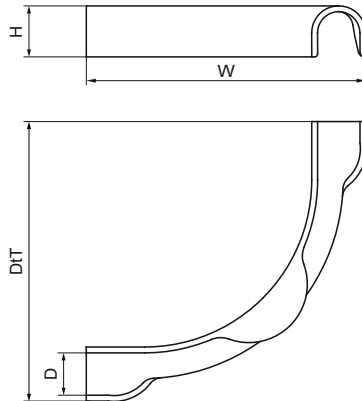

## Walraven Bochtgeleider

(01020)

geleiding van kunststof vloerbuis

### Voordelen & kenmerken

- Voor het maken van 90° bochten met kunststof vloerleidingen
- Leidinggeleiding met bijbehorende voorgeschreven buigradius 5xD
- Gladde afwerking: leiding kan zonder beschadiging worden vastgezet
- goede grip door speciale vormgeving
- materiaal: glasvezelversterkt PA (polyamide), zwart
- temperatuurbestendig tot +140 °C

Productnummer	Buitendiameter buis	Totale hoogte	Totale breedte	Totale diepte
Referentie letter	D	H	W	DtT
Eenheid	mm	mm	mm	mm
0872018	14 - 18	110	25	110
0872023	20 - 23	150	30	150
0872029	25 - 29	180	40	180