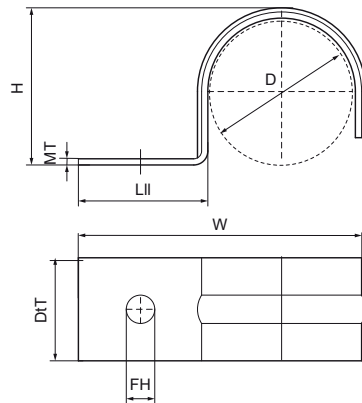

Walraven Vloerbeugel

(01505)

Voor vloerverwarming

Voordelen & kenmerken

- Eéndelig zadel
- voor bevestiging van buis-in-buisleidingen vóór het storten van de afwerkvloer
- Verhoogde sterkte door geprofileerde vorm
- materiaal: staal
- elektrolytisch verzinkt

Productnummer	Buitendiameter buis	Bevestigingsgat	Materiaal dikte	Totale hoogte	Totale breedte	Totale diepte	Max. aantal buizen
Referentie letter	<i>D</i>	<i>FH</i>	<i>MT</i>	<i>H</i>	<i>W</i>	<i>DtT</i>	
Eenheid	<i>mm</i>	<i>mm</i>	<i>mm</i>	<i>mm</i>	<i>mm</i>	<i>mm</i>	
3913016	16	5,5	1,00	17	43	20	1
3913020	20	5,5	1,00	21	47	20	1
3913025	25	5,5	1,00	26	52	20	1
3913028	28	5,5	1,00	29	55	20	1