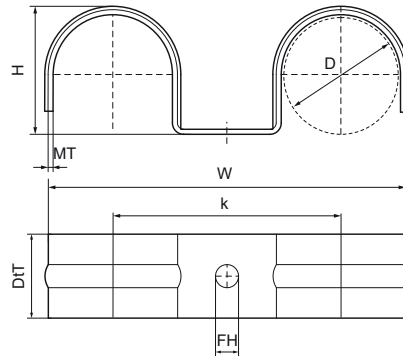

Walraven Dubbele Vloerbeugel

(01507)

Voor vloerverwarming

Voordelen & kenmerken

- Eëndelig zadel
- voor bevestiging van buis-in-buisleidingen vóór het storten van de afwerkvloer
- Verhoogde sterkte door geprofileerde vorm
- materiaal: staal
- elektrolytisch verzinkt

Productnummer	Buitendiameter buis	Bevestigingsgat	Hart-tot-hart afstand	Materiaal dikte	Totale hoogte	Totale breedte	Totale diepte	Max. aantal buizen
Referentie letter	<i>D</i>	<i>FH</i>	<i>k</i>	<i>MT</i>	<i>H</i>	<i>W</i>	<i>DtT</i>	
Eenheid	<i>mm</i>	<i>mm</i>	<i>mm</i>	<i>mm</i>	<i>mm</i>	<i>mm</i>	<i>mm</i>	
3913216	16	5,5	41	1,00	17	61	20	2
3913220	20	5,5	45	1,00	21	69	20	2
3913225	25	5,5	50	1,00	26	79	20	2
3913228	28	5,5	53	1,00	29	85	20	2