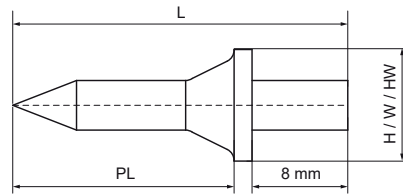

Walraven geschouderde metselnagel voor vloerbeugel

(01511)

voor vloerbeugels

Voordelen & kenmerken

- voor snelle, rendabele installatie van buizen met beugels of ophangband
- kan in beton worden geslagen zonder vooraf een gat te boren
- materiaal: staal 1.1740, gehard

Productnummer	Schacht diameter	Lengte pen	Hoofd breedte	Hoofdvorm	Totale hoogte	Totale breedte	Totale lengte
Referentie letter	SD	PL	HW		H	W	L
Eenheid	mm	mm	mm		mm	mm	mm
6330018	4	18,5	8	Platte kop	8	8	28