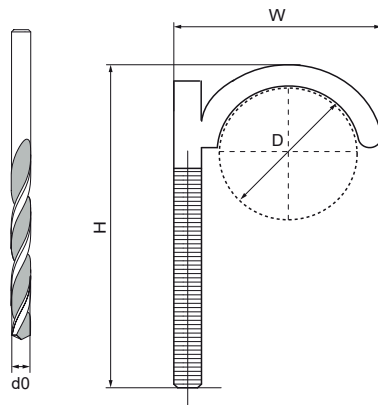

Walraven Plugklem

(01515)

Voor vloerverwarming

Voordelen & kenmerken

- voor bevestiging van buis-in-buisleidingen vóór het storten van de afwerkvloer
- materiaal: PA (polyamide), groen

Productnummer	Buitendiameter buis	Totale hoogte	Totale breedte	Totale diepte	Max. aantal buizen	Diameter boorgat
Referentie letter	<i>D</i>	<i>H</i>	<i>W</i>	<i>D</i> / <i>T</i>		<i>d0</i>
Eenheid	<i>mm</i>	<i>mm</i>	<i>mm</i>	<i>mm</i>		<i>mm</i>
0852013	28	8	135	42	1	8
0852050	28	8	75	45	1	8
0852080	28	8	115	45	1	8