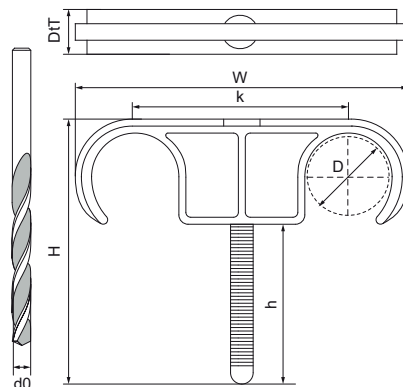

Walraven Dubbele Plugklem

(01518)

Voor vloerverwarming

Voordelen & kenmerken

- voor bevestiging van buis-in-buisleidingen vóór het storten van de afwerkvloer
- materiaal: PA (polyamide)

Productnummer	Buitendiameter buis	Hart-tot-hart afstand	Totale hoogte	Totale breedte	Totale diepte	Max. aantal buizen	Diameter boorgat	Hoogte
Referentie letter	<i>D</i>	<i>k</i>	<i>H</i>	<i>W</i>	<i>DtT</i>		<i>d0</i>	<i>h</i>
Eenheid	<i>mm</i>	<i>mm</i>	<i>mm</i>	<i>mm</i>	<i>mm</i>		<i>mm</i>	<i>mm</i>
3911220	14 - 20	32	48	51	10	2	6	30
3911225	20 - 25	46	60	77	10	2	6	35