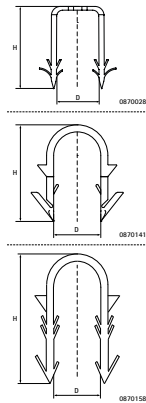

Walraven Tacker-systeem

(01520)

Voor vloerverwarming

Voordelen & kenmerken

- Het Walraven Tacker systeem bestaat uit brede en stabiele beugels en een probleemloos tackerapparaat.
- Onderdeelnr. 693 0 001: Tackerapparaat voor een snelle verwerking van tackerklemmen (KA8 en KAL)
- Art.nr. 0870141 (type KA8): voor isolatieplaten vanaf 25 mm dikte met folie
- Art.nr. 0870158 (type KAL): voor isolatieplaten vanaf 40 mm dikte, zonder folie (bijv. Styrodur®, Styropor®)
- Voor vloerleiding tot en met Ø 20 mm
- Door middel van zelfklevende tape per 20 stuks aan elkaar bevestigd
- materiaal: PP (polypropyleen), zwart

Productnummer	Buitendiameter buis	Totale hoogte	Totale breedte	Totale diepte	Max. aantal buizen
Referentie letter	D	H	W	DtT	
Eenheid	mm	mm	mm	mm	
0870141	14 - 20	42	33	9	1
0870158	14 - 20	57	33	8	1