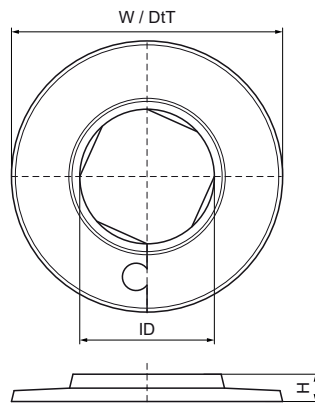

Walraven Rozet

(02005)

afwerking van buisdoorvoeren

Voordelen & kenmerken

- Rozet uit één stuk
- Voor afwerking van leiding openingen
- Materiaal: PP (polypropyleen), wit (RAL 9016)

Productnummer	Binnendiameter	Totale hoogte	Totale breedte	Totale diepte
Referentie letter	ID	H	W	DtT
Eenheid	mm	mm	mm	mm
0671412	12	12	50	50
0671415	15	12	55	55
0671418	18	12	55	55
0671422	22	12	55	55
0671428	28	12	55	55
0671435	35	12	65	65