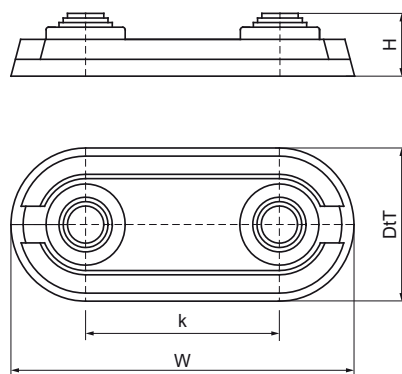

Walraven Dubbelrozet

(02010)

afwerking van buisdoorvoeren

Voordelen & kenmerken

- Voor afwerking van leiding openingen
- Onderdeelnr. 06721XX: voor koperen of metalen leidingen (Ø 12, 15, 18 of 20 mm)
- Art.nr. 06722XX: voor kunststof- of multilaags leiding (Ø 14, 16, 17 of 20 mm)
- beide delen zijn nagenoeg onverbreekelijk met elkaar verbonden
- Geen beschadiging van golfplaat (geschikt voor elke dikte)
- materiaal: ABS, wit (vgl. RAL 9010)

Productnummer	Totale hoogte	Totale breedte	Totale diepte	Hart-tot-hart afstand
Referentie letter	<i>H</i>	<i>W</i>	<i>DtT</i>	<i>k</i>
Eenheid	<i>mm</i>	<i>mm</i>	<i>mm</i>	<i>mm</i>
0672150	22	100	50	50
0672235	22	85	50	35
0672250	22	100	50	50