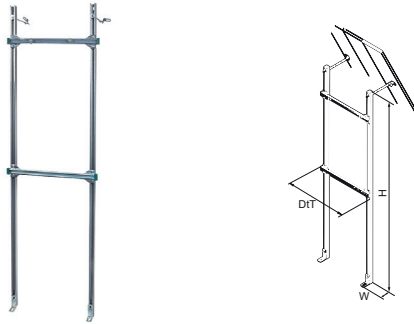

Walraven Gaswandketelconsole

(02505)

bevestiging van gaswandketels

Voordelen & kenmerken

- Universele kits voor het bevestigen van alle soorten cv-ketels en boilers
- + ■ door verstelbaarheid is ook montage op schuine daken mogelijk
- grotendeels voorgemonteerde kit, verstelbare stangen voor flexibele positionering van de boiler
- 034600X: maximale toegestane belasting: 180 kg.
- materiaal: staal
- Noppen: sendzimir verzinkt; dwarsbalken: elektrolytisch verzinkt
- Elke steun bestaat uit: 2 verticale rails 30x30mm, 2 horizontale dwarsbalken 30x30mm, 2 vloerbevestigingsbeugels, 2 wandbevestigingsbeugels (flexibel in hoek), bevestigingsmateriaal (pluggen of ankers zijn niet inbegrepen)
- Elke set wordt geleverd met montage-instructies

Productnummer	Model	Totale hoogte	Totale breedte	Totale diepte	Maximale belasting
Referentie letter		H	W	DtT	
Eenheid		mm	mm	mm	N
0346001	Kozijnset	1.700	83	490	1.800
0346004	Kozijnset	1.700	83	900	1.800
0346008	Kozijnset	1.700	83	650	1.800
0346002	Kozijnset	2.000	83	900	1.800