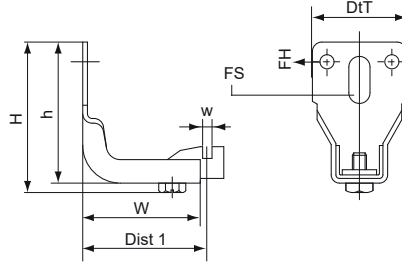

### Voordelen & kenmerken

- L-vormige beugel speciaal ontworpen voor de bodemondersteuning van een radiator
- Voorzien van voorgeboorde gaten van Ø6 mm en een sleufgat van 9,5 x 20 mm voor wandbevestiging
- Bevat een gevormd kanaal/klem (ongeveer 23 mm breed) dat is ontworpen om de onderkant of de voet van de radiator stevig vast te houden
- Instelbare afstand tot de muur
- Materiaal: staal
- Elektrolytisch verzinkt

Productnummer	Totale hoogte	Totale breedte	Totale diepte	Schroefmaat	Schroeflengte	Afstand 1	Bevestigingssleuf	Bevestigingsgat	Hoogte
Referentie letter	H	W	DtT	ds	ls	Dist 1	FS	FH	h
Eenheid	mm	mm	mm		mm	mm	mm	mm	mm
0750000	61	50	40	M6	12	47 - 69	20x9,5	6	58
0750400	61	105	40	M6	12	72 - 102	20x9,5	6	58