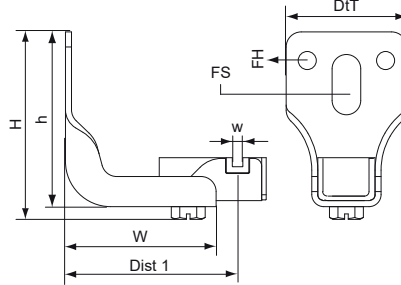

Walraven Radiator Bodemsteun Isolerend

(03030)

Voordelen & kenmerken

- L-vormige beugel speciaal ontworpen voor de bodemondersteuning van een radiator
- Voorzien van voorgeboorde gaten van Ø6 mm en een sleufgat van 9,5 x 20 mm voor wandbevestiging
- Bevat een isolerend gevormd kanaal/klem (ongeveer 23 mm breed) dat is ontworpen om de onderrand of voet van de radiator stevig vast te houden en ongewenste geluiden te verminderen
- Instelbare afstand tot de muur
- Materiaal: staal, polyoxymethyleen
- Elektrolytisch verzinkt

Productnummer	Totale hoogte	Totale breedte	Totale diepte	Schroefmaat	Schroeflengte	Afstand 1	Bevestigingsleuf	Hoogte
Referentie letter	H	W	DtT	ds	ls	Dist 1	FS	h
Eenheid	mm	mm	mm		mm	mm	mm	mm
0750100	61	72	40	M6	12	47 - 69	20x9,5	58