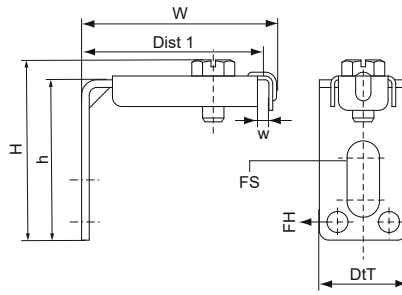

Walraven Radiatorsteun boven/zijkant

(03035)

Voordelen & kenmerken

- L-vormige beugel speciaal ontworpen voor zijkant- of bovenondersteuning van een radiator
- Voorzien van voorgeboorde gaten van Ø6 mm en een sleufgat van 8,5 x 20 mm voor wandbevestiging
- Omvat een gevormd kanaal/clip die is ontworpen om de boven-/zijrand van de radiator stevig vast te houden
- Instelbare afstand tot de muur
- Materiaal: staal
- Elektrolytisch verzinkt

Productnummer	Totale hoogte	Totale breedte	Totale diepte	Schroefmaat	Schroeflengte	Afstand 1	Bevestigingssleuf	Bevestigingsgat	Hoogte
Referentie letter	H	W	DtT	ds	ls	Dist 1	FS	FH	h
Eenheid	mm	mm	mm		mm	mm	mm	mm	mm
0752000	45	65	23	M6	23	46 - 62	20x8,5	5,5	42