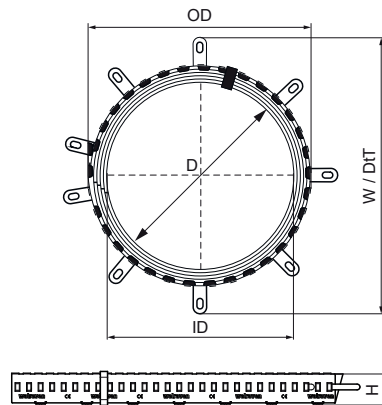

Walraven Pacifyre® BFC

(U0438)

Basisbrandmanchet voor kunststof- en meerlagenleidingen

Voordelen & kenmerken

- Eenvoudig te installeren
- Geschikt voor vochtige omstandigheden
- Oversized voor meer flexibiliteit in positionering
- Tot 2 uur brandbeveiliging in muurdoorvoeringen
- Tot 4 uur brandbeveiliging op vloerdoorvoeringen
- Lage hoogte verhoogt de installatieflexibiliteit
- Voor dun- en dikwandige leidingen
- Voor flexibele wanden, massieve wanden en vloeren
- Met een brandwerendheid tot EI 120 U/U
- Getest en goedgekeurd volgens EN 1366-3

Productnummer	Buitendiameter buis	Binnendiameter	Buitendiameter	Totale hoogte	Totale breedte	Totale diepte	Aantal benodigde fixaties
Referentie letter	D	ID	OD	H	W	DtT	
Eenheid	mm	mm	mm	mm	mm	mm	
2133000050	0 - 50	56	70	44	31	267	2
2133000063	51 - 63	67	90	44	33	313	3
2133000075	64 - 75	80	100	44	33	345	3
2133000090	76 - 90	98	125	44	35	423	3
2133000110	91 - 110	118	150	58	35	487	3
2133000125	111 - 125	130	160	44	37	533	4
2133000140	126 - 140	145	180	44	39	595	4
2133000160	141 - 160	165	200	44	39	659	4