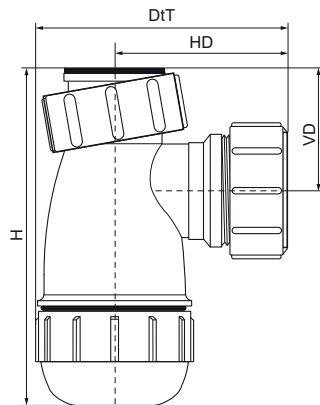

McAlpine Bekersifon Klein

(X0505)

voor gootstenen en bidets

Voordelen & kenmerken

- Geschikt voor wastafels en bidets
- Kleinste in ons assortiment
- Materiaal: polypropyleen (PP)
- kleur: wit
- uitlaat: knelkoppeling

Productnummer	Inlaat	Uitlaat	Horizontale afstand midden sifon tot muur	Verticale afstand bovenkant inlaat tot hartlijn uitlaat	Totale hoogte	Totale breedte	Totale diepte
<i>Referentie letter</i>			<i>HD</i>	<i>VD</i>	<i>H</i>	<i>W</i>	<i>DtT</i>
<i>Eenheid</i>			<i>mm</i>	<i>mm</i>	<i>mm</i>	<i>mm</i>	<i>mm</i>
0051400	1¼"	32 mm	57	44	118	60	110
0051450	1½"	40 mm	65	48	133	71	105