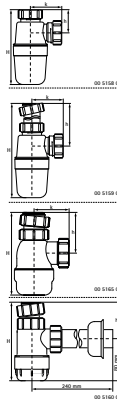

McAlpine Bekersifon Standaard

(X0510)

voor gootstenen en bidets

Voordelen & kenmerken

- Geschikt voor wastafels en bidets
- in hoogte verstelbare inlaattule
- Materiaal: polypropyleen (PP)
- kleur: wit
- uitlaat: knelkoppeling

Productnummer	Inlaat	Uitlaat	Horizontale afstand midden sifon tot muur	Verticale afstand bovenkant inlaat tot hartlijn uitlaat	Totale hoogte	Totale breedte	Totale diepte
<i>Referentie letter</i>			<i>HD</i>	<i>VD</i>	<i>H</i>	<i>W</i>	<i>DtT</i>
<i>Eenheid</i>			<i>mm</i>	<i>mm</i>	<i>mm</i>	<i>mm</i>	<i>mm</i>
0051590	1¼"	32 mm	70	60 - 150	172	70	270
0051650	1½"	40 mm	70	63 - 140	172	65	270
0059620	40 mm	40 mm	68	86	240	105	105