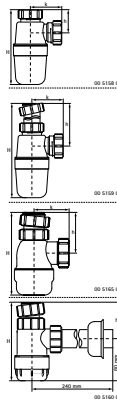

McAlpine Bekersifon Standaard met Inlaat en Rosette

(X0511)

Voordelen & kenmerken

- geschikt voor wastafels en bidets
- In hoogte verstelbare inlaattule
- uitlaat: knelkoppeling
- materiaal: polypropyleen (PP)
- kleur: wit
- met rozet

Productnummer	Inlaat	Uitlaat	Horizontale afstand midden sifon tot muur	Verticale afstand bovenkant inlaat tot hartlijn uitlaat	Totale hoogte	Totale breedte	Totale diepte
<i>Referentie letter</i>			<i>HD</i>	<i>VD</i>	<i>H</i>	<i>W</i>	<i>DiT</i>
<i>Eenheid</i>			<i>mm</i>	<i>mm</i>	<i>mm</i>	<i>mm</i>	<i>mm</i>
0051600	1¼"	32 mm	240	132 - 200	132	65	270