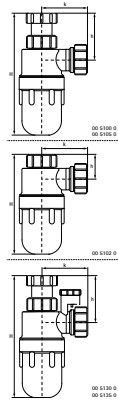

McAlpine Bekersifon Groot zonder inlaat

(X0514)

Voordelen & kenmerken

- geschikt voor wastafels en bidets
- uitlaat: knelkoppeling
- materiaal: polypropyleen (PP)
- kleur: wit

Productnummer	Inlaat	Uitlaat	Horizontale afstand midden sifon tot muur	Verticale afstand bovenkant inlaat tot hartlijn uitlaat	Totale hoogte	Totale breedte	Totale diepte
<i>Referentie letter</i>			<i>HD</i>	<i>VD</i>	<i>H</i>	<i>W</i>	<i>DtT</i>
<i>Eenheid</i>			<i>mm</i>	<i>mm</i>	<i>mm</i>	<i>mm</i>	<i>mm</i>
0051020	32 mm	32 mm	78	42	170	76	115