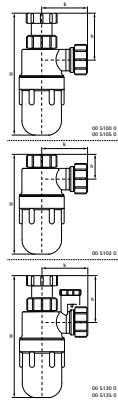

## McAlpine Bekersifon Groot

(X0515)

voor gootstenen

### Voordelen & kenmerken

- Geschikt voor ziekenhuizen en laboratoria
- in hoogte verstelbare inlaattule
- 
- Kleur: wit
- Uitlaat: knelkoppeling
- extra dikke wanddikte voor uitstekende hittebestendigheid

Productnummer	Inlaat	Uitlaat	Horizontale afstand midden sifon tot muur	Verticale afstand bovenkant inlaat tot hartlijn uitlaat	Totale hoogte	Totale breedte	Totale diepte
<i>Referentie letter</i>			<i>HD</i>	<i>VD</i>	<i>H</i>	<i>W</i>	<i>DtT</i>
<i>Eenheid</i>			<i>mm</i>	<i>mm</i>	<i>mm</i>	<i>mm</i>	<i>mm</i>
0051000	1¼"	32 mm	78	60 - 190	210	76	115
0051050	1½"	40 mm	75	60 - 190	210	80	115