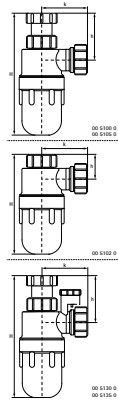

McAlpine Bekersifon Groot met Inlaat en Beluchter

(X0516)

Voordelen & kenmerken

- geschikt voor ziekenhuizen en laboriageschikt voor ziekenhuizen en laboratoria
- In hoogte verstelbare inlaattule
- Met beluchter
- extra dikke wanddikte voor uitstekende hittebestendigheid
- uitlaat: knelkoppeling
- kleur: wit
- materiaal: polypropyleen (PP)

Productnummer	Inlaat	Uitlaat	Horizontale afstand midden sifon tot muur	Verticale afstand bovenkant inlaat tot hartlijn uitlaat	Totale hoogte	Totale breedte	Totale diepte
<i>Referentie letter</i>			<i>HD</i>	<i>VD</i>	<i>H</i>	<i>W</i>	<i>DtT</i>
<i>Eenheid</i>			<i>mm</i>	<i>mm</i>	<i>mm</i>	<i>mm</i>	<i>mm</i>
0051300	1¼"	32 mm	78	60 - 190	210	76	115
0051350	1½"	40 mm	75	60 - 190	210	80	90