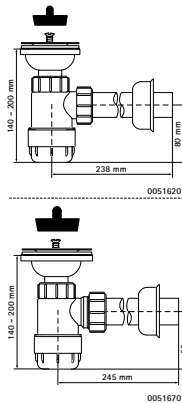

McAlpine Bekersifon met Plug

(X0520)

voor gootstenen en bidets

Voordelen & kenmerken

- Geschikt voor wastafels en bidets
- in hoogte verstelbare inlaattule
- Materiaal: polypropyleen (PP)
- Inclusief RVS plug
- Inclusief rozet voor een mooie muurverbinding
- kleur: wit

Productnummer	Inlaat	Uitlaat	Horizontale afstand midden sifon tot muur	Verticale afstand bovenkant inlaat tot hartlijn uitlaat	Totale hoogte	Totale breedte	Totale diepte
Referentie letter			HD	VD	H	W	DtT
Eenheid			mm	mm	mm	mm	mm
0051620	60 mm	32 mm	238	60 - 120	143	65	105
0051670	70 mm	40 mm	245	60 - 120	145	65	20,5