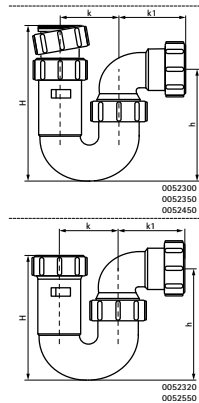

McAlpine Buissifon Model P

(X1015)

Voordelen & kenmerken

- geschikt voor wastafel of gootsteen afvoer
- in hoogte verstelbare inlaattule
- Materiaal: PP (polypropyleen)
- Kleur: wit
- KOMO-gecertificeerd

Productnummer	Inlaat	Uitlaat	Horizontale afstand midden sifon tot muur	Verticale afstand bovenkant inlaat tot hartlijn uitlaat	Totale hoogte	Totale breedte	Totale diepte
Referentie letter			HD	VD	H	W	DtT
Eenheid			mm	mm	mm	mm	mm
0052300	1¼"	32 mm	124	41 - 134	140	58	145
0052320	32 mm	32 mm	124	31	130	58	165
0052350	1¼"	40 mm	124	41 - 134	137	58	169
0052450	1½"	40 mm	135	32 - 127	150	60	346
0052550	40 mm	40 mm	135	17	150	58	168