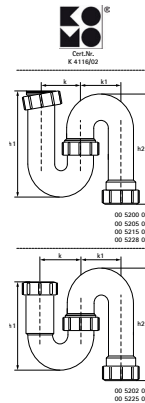

McAlpine Buissifon Model S

(X1020)

voor gootstenen en wasmachines

Voordelen & kenmerken

- geschikt voor gootsteen of wasmachine afvoer
- Materiaal: polypropyleen (PP)
- Kleur: wit
- KOMO-gecertificeerd

| Productnummer | Inlaat | Uitlaat | Verticale afstand bovenkant inlaat tot hartlijn uitlaat | Hart-tot-hart afstand | Totale hoogte | Totale breedte | Totale diepte |
|--------------------------|--------|---------|---|-----------------------|---------------|----------------|---------------|
| <i>Referentie letter</i> | | | <i>VD</i> | <i>k</i> | <i>H</i> | <i>W</i> | <i>DtT</i> |
| <i>Eenheid</i> | | | <i>mm</i> | <i>mm</i> | <i>mm</i> | <i>mm</i> | <i>mm</i> |
| 0052000 | 1¼" | 32 mm | 158 | 112 | 158 | 58 | 172 |
| 0052020 | 32 mm | 32 mm | 165 | 112 | 158 | 58 | 186 |
| 0052050 | 1¼" | 40 mm | 167 | 126 | 165 | 58 | 186 |
| 0052150 | 1½" | 40 mm | 185 | 128 | 165 | 58 | 214 |
| 0052250 | 40 mm | 40 mm | | 128 | 150 | 58 | 184 |
| 0052280 | 2" | 50 mm | | 154 | 190 | 66 | 147 |