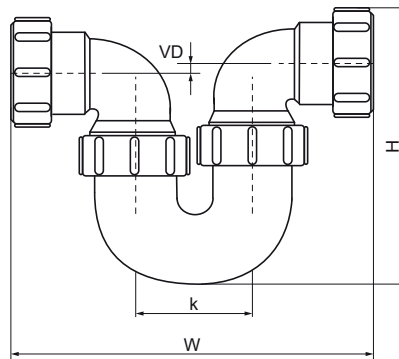

McAlpine Stroomsifon Model P Horizontaal

(X1025)

voor gootstenen

Voordelen & kenmerken

- Geschikt voor gootstenen
- In hoogte verstelbare inlaattule
- Materiaal: polypropyleen (PP)
- kleur: wit
- uitlaat: knelkoppeling
- KOMO-gecertificeerd

Productnummer	Inlaat	Uitlaat	Verticale afstand bovenkant inlaat tot hartlijn uitlaat	Hart-tot-hart afstand	Totale hoogte	Totale breedte	Totale diepte
Referentie letter			VD	k	H	W	DtT
Eenheid			mm	mm	mm	mm	mm
0054000	32 mm	32 mm	7	56	137	60	197
0054050	40 mm	40 mm	5	63	151	60	143
0054080	50 mm	50 mm	10	79	189	66	225