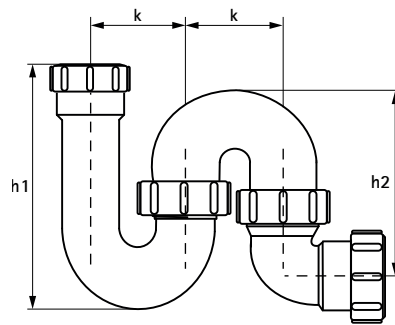

## McAlpine Stroomsifon Model P

(X1030)

Voor gootstenen en wasmachines

### Voordelen & kenmerken

- Geschikt voor meerdere afvoerapparaten door installatie in de verzamelleiding
- Materiaal: polypropyleen (PP)
- Kleur: wit
- Uitlaat: knelkoppeling

Productnummer	Inlaat	Uitlaat	Verticale afstand bovenkant inlaat tot hartlijn uitlaat	Hart-tot-hart afstand	Totale hoogte	Totale breedte	Totale diepte
<i>Referentie letter</i>			<i>VD</i>	<i>k</i>	<i>H</i>	<i>W</i>	<i>DtT</i>
<i>Eenheid</i>			<i>mm</i>	<i>mm</i>	<i>mm</i>	<i>mm</i>	<i>mm</i>
0054250	40 mm	40 mm	121	126	165	58	196