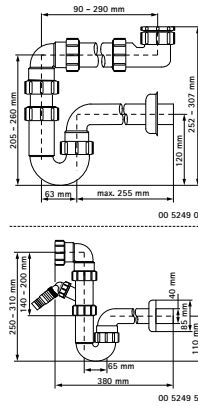

McAlpine Ruimtebesparende Buissifon

(X1035)

voor gootstenen

Voordelen & kenmerken

- Geschikt voor wastafels en bidets
- in hoogte verstelbare inlaattule
- Ruimtebesparende bocht en muurbuis
- Artikelnummer 0052490 geschikt voor 1 1/4" en 1 1/2" inlaat met meegeleverde adapter
- materiaal: polypropyleen (PP)
- kleur: wit
- inclusief rozet

Productnummer	Inlaat	Uitlaat	Horizontale afstand midden sifon tot muur	Verticale afstand bovenkant inlaat tot hartlijn uitlaat	Totale hoogte	Totale breedte	Totale diepte
<i>Referentie letter</i>			<i>HD</i>	<i>VD</i>	<i>H</i>	<i>W</i>	<i>DtT</i>
<i>Eenheid</i>			<i>mm</i>	<i>mm</i>	<i>mm</i>	<i>mm</i>	<i>mm</i>
0052490	1 1/4" - 1 1/2"	40 mm	28 - 228	132 - 187	252	80	349
0052495	40 mm	40 mm	380	140 - 200	286	80	85