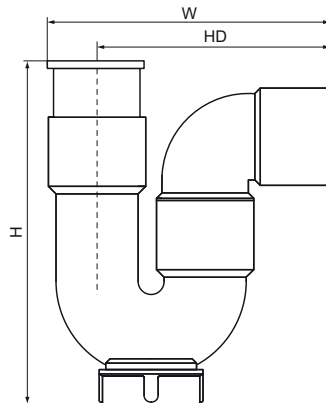

McAlpine Lijmsifon Model P

(X1040)

voor gootstenen

Voordelen & kenmerken

- Geschikt voor gootstenen
- In hoogte verstelbare inlaattule
- Deblokkeer optie
- Materiaal: ABS
- Kleur: grijs
- kan worden gelijmd

Productnummer	Inlaat	Uitlaat	Horizontale afstand midden sifon tot muur	Verticale afstand bovenkant inlaat tot hartlijn uitlaat	Totale hoogte	Totale breedte	Totale diepte
<i>Referentie letter</i>			<i>HD</i>	<i>VD</i>	<i>H</i>	<i>W</i>	<i>DtT</i>
<i>Eenheid</i>			<i>mm</i>	<i>mm</i>	<i>mm</i>	<i>mm</i>	<i>mm</i>
0050450	40 mm	40 mm	110	35	44	127	260