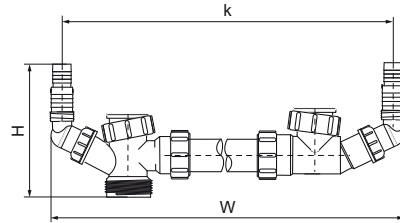

McAlpine Dubbele Gootsteenafvoer Excentrisch met 2 Wasmachineaansluitingen

(X1510)

Dubbele sifon Excentrisch

Voordelen & kenmerken

- Geschikt voor gootstenen
- Artikelnummer 00554X0 in hoogte verstelbaar
- Horizontaal en verticaal verstelbaar
- kleur: wit
- materiaal: polypropyleen (PP)
- Centrale uitlaat

Productnummer	Inlaat	Uitlaat	Hart-tot-hart afstand (bereik)	Verstelbare inlaathoogte	Verstelbare inlaathoogte 2	Aansluiting afvoer	Totale hoogte	Totale breedte	Totale diepte
<i>Referentie letter</i>			<i>k</i>	<i>IHA</i>	<i>IHA2</i>		<i>H</i>	<i>W</i>	<i>DiT</i>
<i>Eenheid</i>			<i>mm</i>	<i>mm</i>	<i>mm</i>		<i>mm</i>	<i>mm</i>	<i>mm</i>
0055552	1 1/2"	1 1/2"	130 - 585	90	50	Wartelmoer	130	250	60