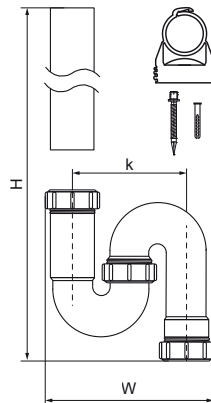

### Voordelen & kenmerken

- Geschikt voor wasmachines
- Compleet met leiding en bevestigingsmateriaal
- S-Sifon
- Materiaal: polypropyleen (PP)
- KOMO-gecertificeerd

Productnummer	Inlaat	Uitlaat	Verticale afstand bovenkant inlaat tot hartlijn uitlaat	Hart-tot-hart afstand	Totale hoogte	Totale breedte	Totale diepte
<i>Referentie letter</i>			<i>VD</i>	<i>k</i>	<i>H</i>	<i>W</i>	<i>DtT</i>
<i>Eenheid</i>			<i>mm</i>	<i>mm</i>	<i>mm</i>	<i>mm</i>	<i>mm</i>
0052950	40 mm	40 mm	760	128	86,5	58	86,5
0052970	40 mm	40 mm	1,06	128	86	58	132