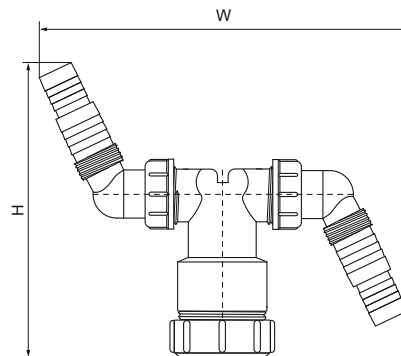

McAlpine Dubbele Wasmachine-afvoerset

(X2007)

Voor 2 afvoerbuizen

Voordelen & kenmerken

- Geschikt voor 2 apparaten tegelijk
- Capaciteit: maximaal 40l/min
- Artikelnummer 0052960 inclusief leiding, aansluitset en dubbele slangkoppeling
- Kleur: wit
- materiaal: polypropyleen (PP)
- artikelnummer 0052965: inclusief kneffitting

Productnummer	Uitlaat	Hart-tot-hart afstand	Totale hoogte	Totale breedte	Totale diepte
<i>Referentie letter</i>		<i>k</i>	<i>H</i>	<i>W</i>	<i>DtT</i>
<i>Eenheid</i>		<i>mm</i>	<i>mm</i>	<i>mm</i>	<i>mm</i>
0052960	40 mm	128	90	90	58
0052965	40 mm		95	130	60