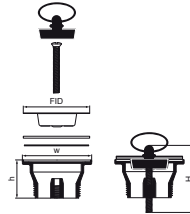

### Voordelen & kenmerken

- Geschikt voor gootstenen
- RVS flens met plug (zonder ketting)
- Schroef: M6x75mm
- Materiaal: polypropyleen (PP)
- kleur: wit

Productnummer	Nominale diameter aansluiting	Type aansluiting	Hoogte	Breedte	Totale hoogte	Totale breedte	Totale diepte
<i>Referentie letter</i>	<i>NDC</i>	<i>CT</i>	<i>h</i>	<i>w</i>	<i>H</i>	<i>W</i>	<i>DiT</i>
<i>Eenheid</i>			<i>mm</i>	<i>mm</i>	<i>mm</i>	<i>mm</i>	<i>mm</i>
0054500	1¼"	Conische buitendraad BSPT-R (ISO 7-1 / EN 10226-1)	37	72	45	72	72
0054510	1¼"	Conische buitendraad BSPT-R (ISO 7-1 / EN 10226-1)	37	72	45	85	85
0054560	1½"	Conische buitendraad BSPT-R (ISO 7-1 / EN 10226-1)	37	72	45	85	85
0054570	1½"	Conische buitendraad BSPT-R (ISO 7-1 / EN 10226-1)	37	72	70	115	115