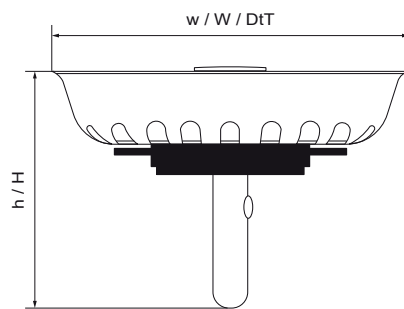

McAlpine RVS Zeef

(X2516)

Voor afvoerputten

Voordelen & kenmerken

- geschikt voor McAlpine afvoerkanalen
- Materiaal: RVS

Productnummer	Hoogte	Breedte	Totale hoogte	Totale breedte	Totale diepte
Referentie letter	<i>h</i>	<i>w</i>	<i>H</i>	<i>W</i>	<i>DtT</i>
Eenheid	<i>mm</i>	<i>mm</i>	<i>mm</i>	<i>mm</i>	<i>mm</i>
0054696	53	80	53	80	80