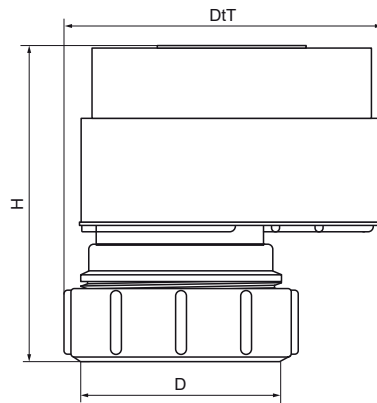

### Voordelen & kenmerken

- Geschikt voor 1 wooneenheid
- excentrisch plaatsen is mogelijk
- Netto luchtopening: ca. 1.600 mm<sup>2</sup>
- Compressieverbinding
- Capaciteit: 14,2 l/s
- Materiaal: ABS
- Kleur: grijs

Productnummer	Buitendiameter buis	Type aansluiting	Stroomcapaciteit	Kleur	Totale hoogte	Totale breedte	Totale diepte
Referentie letter	<i>D</i>	<i>CT</i>			<i>H</i>	<i>W</i>	<i>DtT</i>
Eenheid	<i>mm</i>				<i>mm</i>	<i>mm</i>	<i>mm</i>
0055200	50	Compressiering	14,2	Grijs	97	90	95